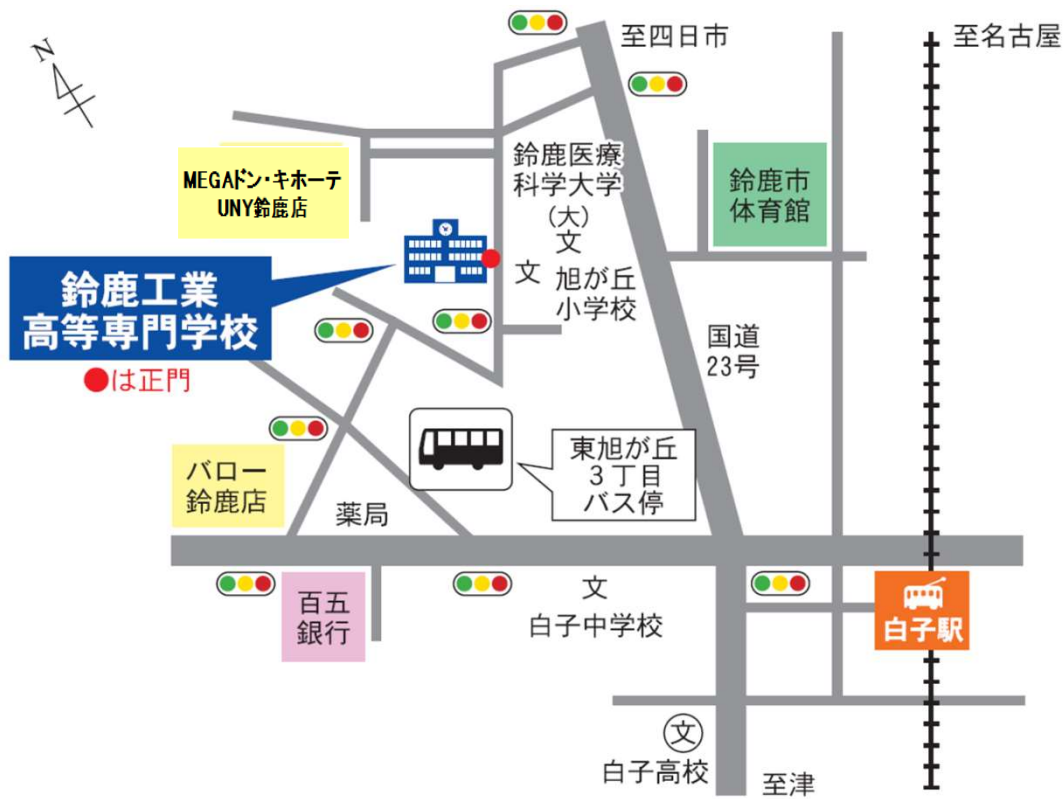

第7回酵母菌搜索隊 受講場所等案内図

近鉄名古屋線白子駅の西口から三重交通バス(平田町駅行・鈴鹿サーキット行)に乗車、約10分、東旭が丘3丁目下車。徒歩10分。