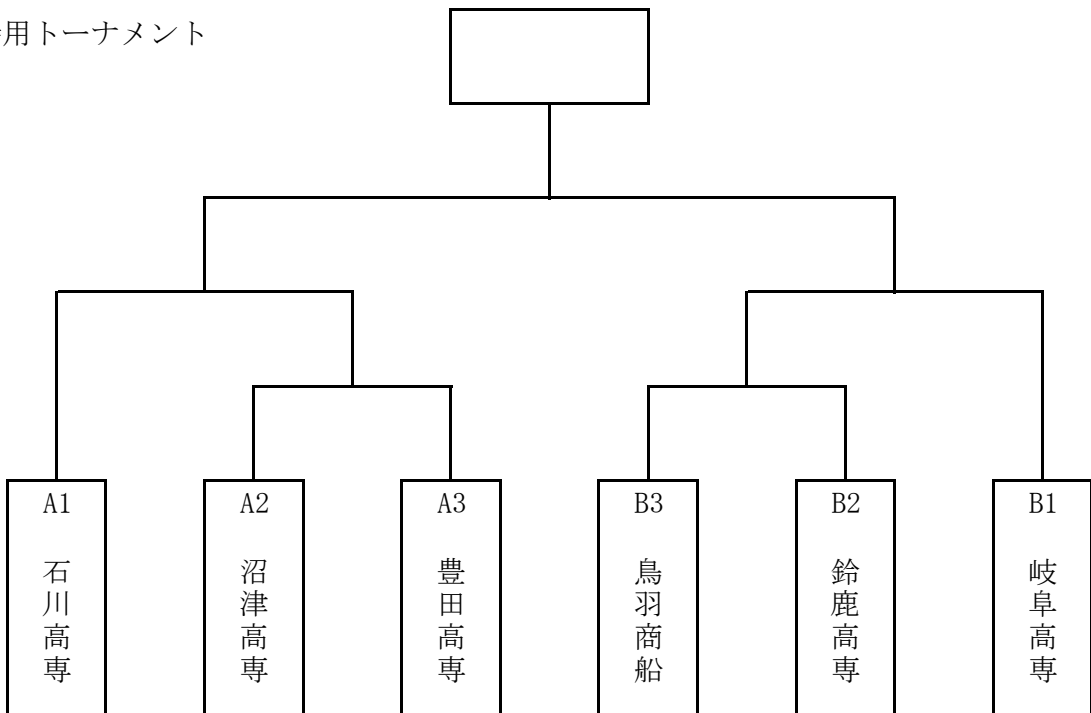

## 男子団体の部

予選リーグ

Aリーグ	石川	沼津	豊田	勝率	G差	順位
A1 石川高専						
A2 沼津高専						
A3 豊田高専						

Bリーグ	岐阜	鈴鹿	鳥羽	勝率	G差	順位
B1 岐阜高専						
B2 鈴鹿高専						
B3 鳥羽商船						

決勝トーナメント

3位決定戦

雨天時用トーナメント

## 女子団体の部

	豊田	鈴鹿	岐阜	勝率	G差	順位
① 豊田高専						
② 鈴鹿高専						
③ 岐阜高専						