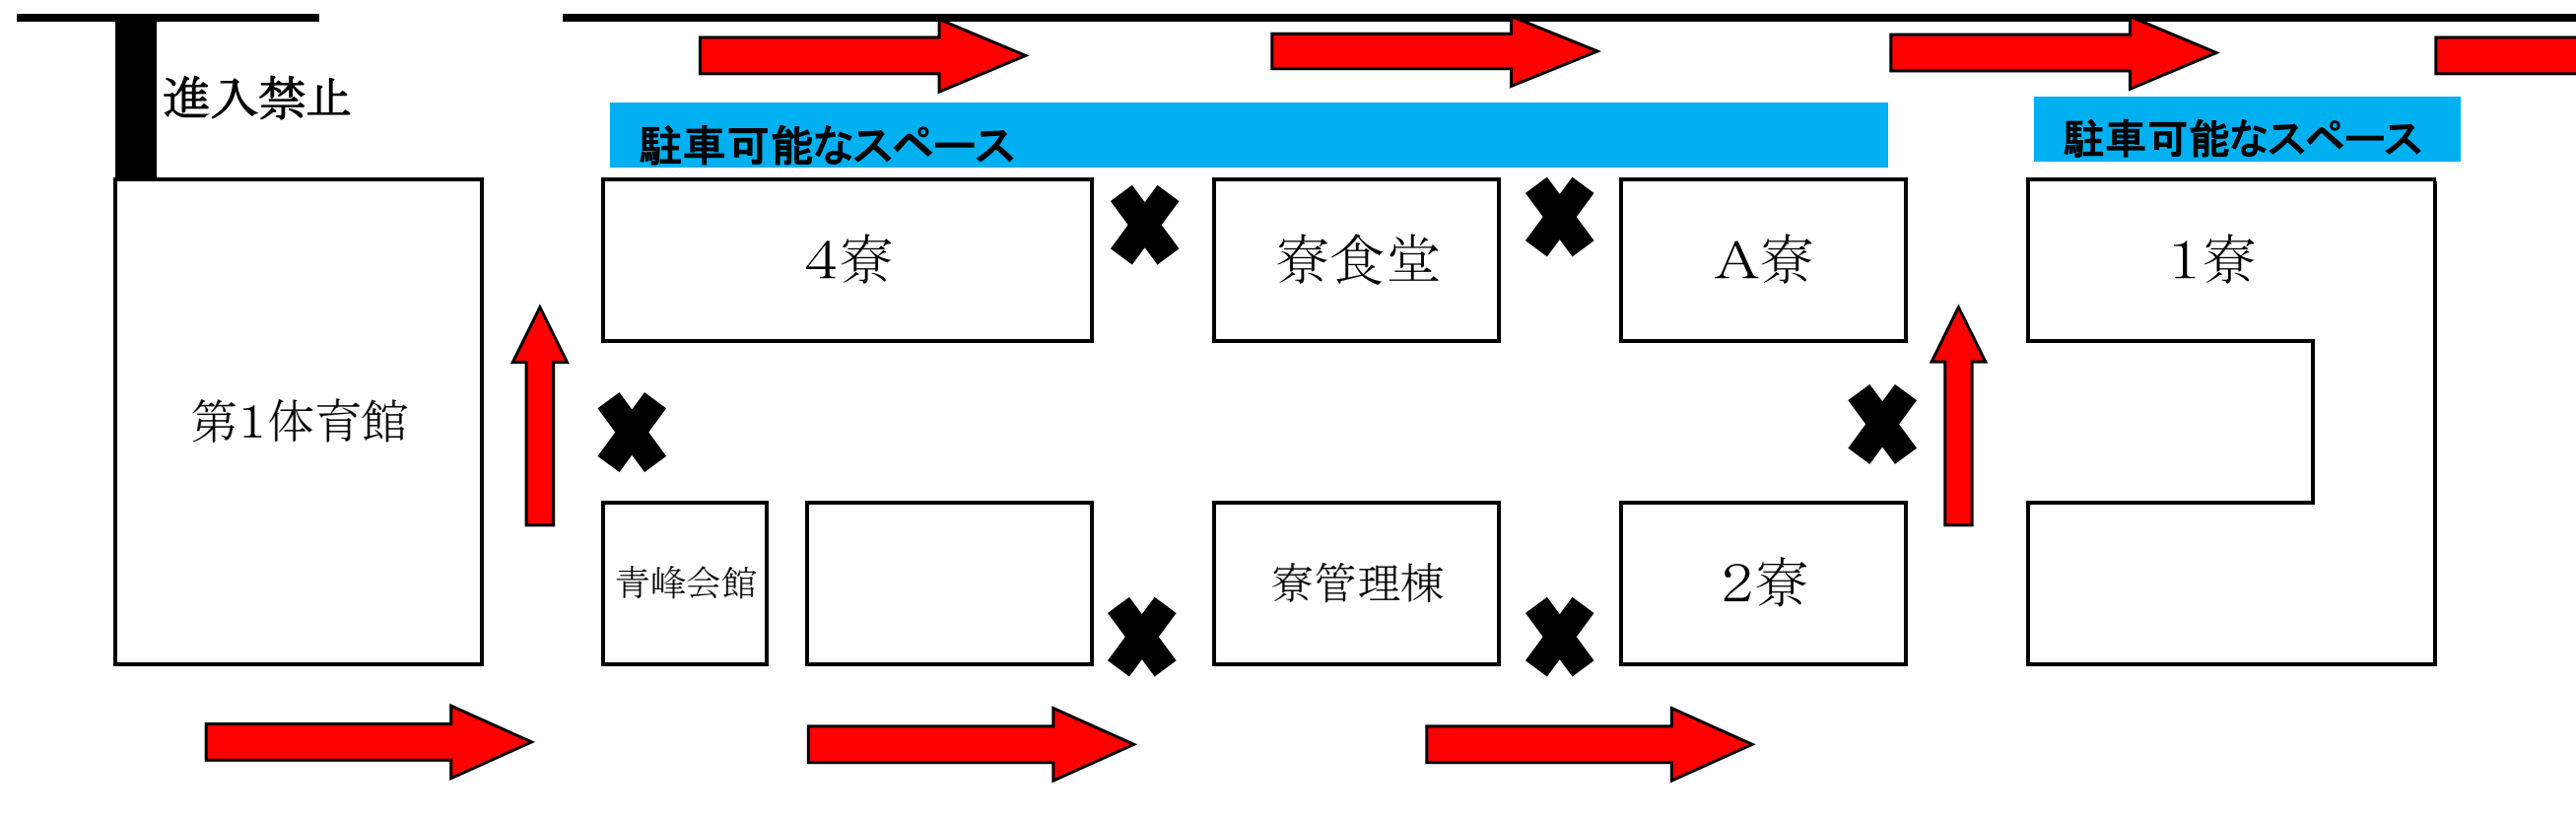

車の通行は一方通行とし、帰りは東通用門から出て頂くようお願いいたします。

東
通
用
門

普段は学寮地区への自家用車の乗り入れは原則禁止しています