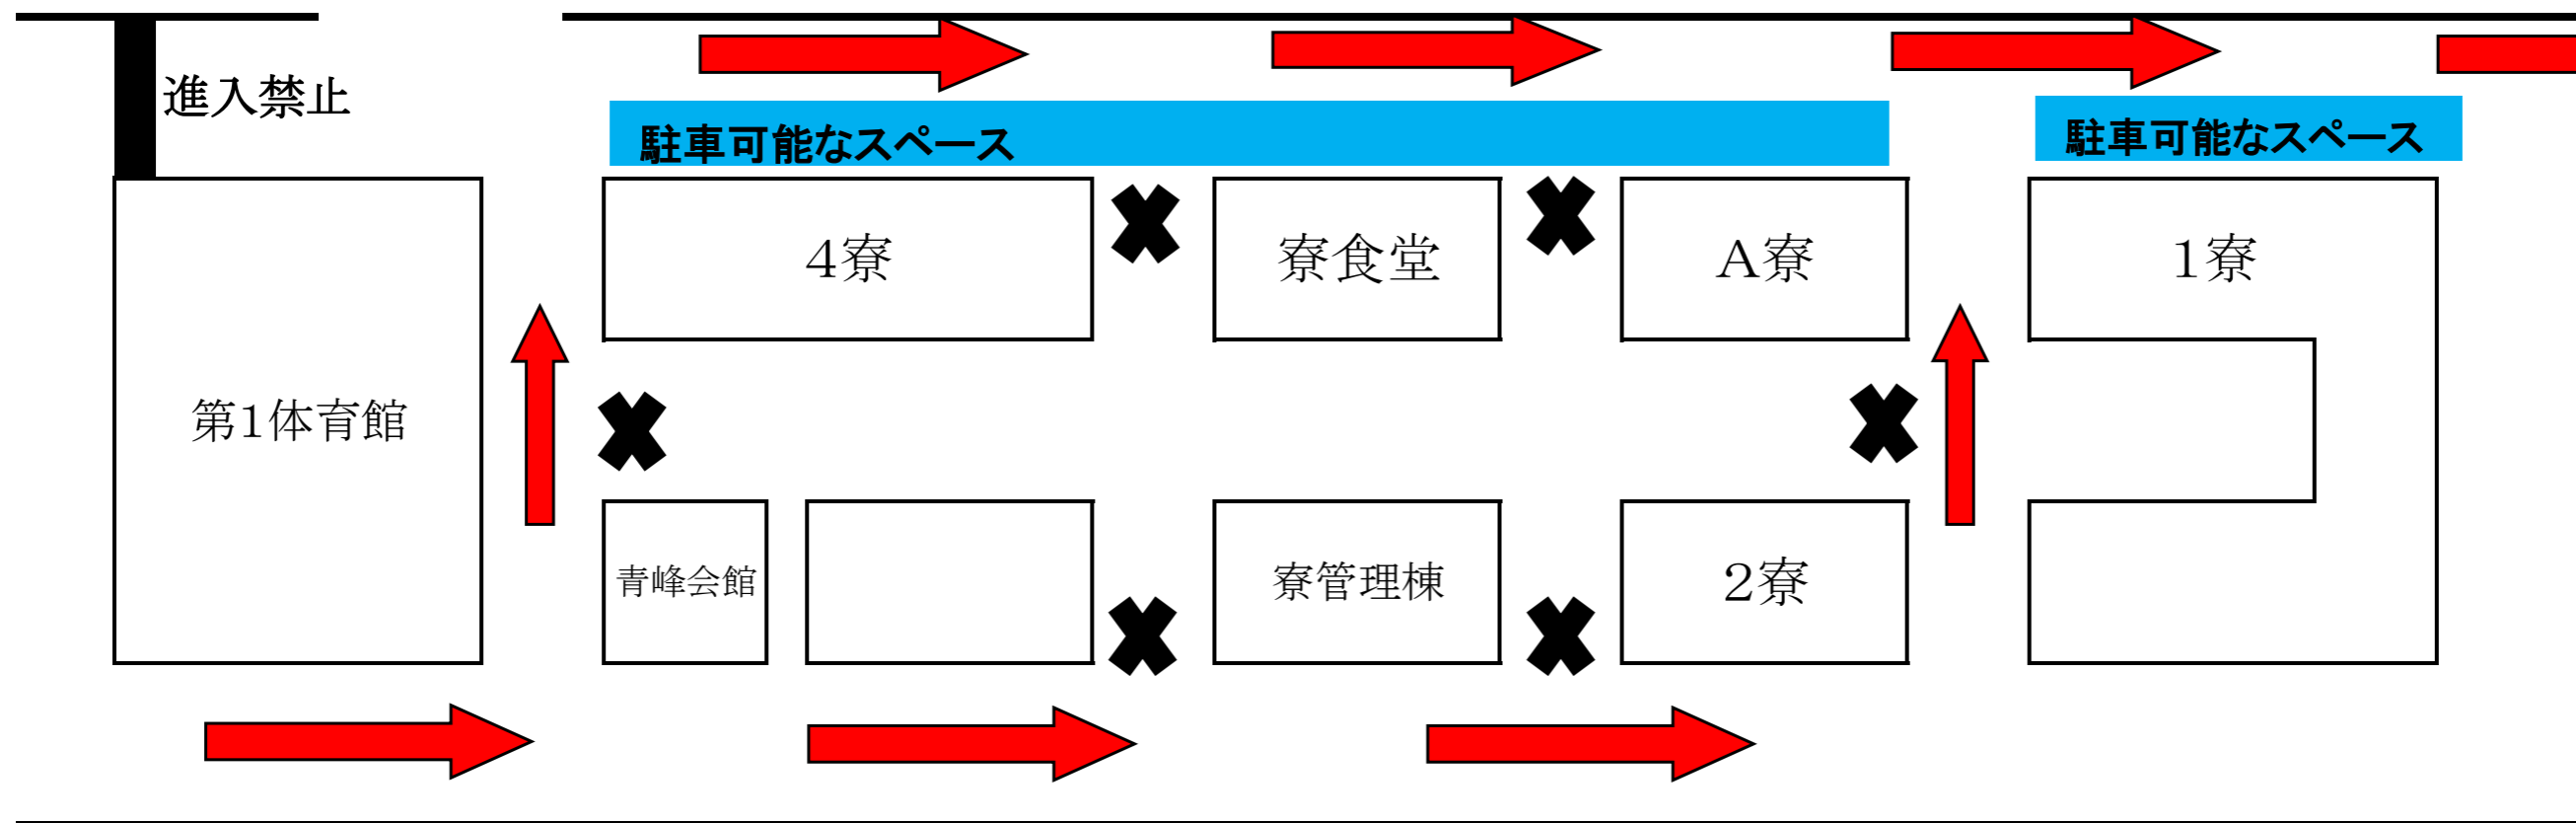

寮生・保護者の皆様へ

平成30年度夏季休業に伴う閉寮期間は以下のとおりです。

閉寮期間

(自)平成30年8月 3日(金)18時(閉寮)

(至)平成30年9月30日(日)14時00分(開寮・集合時刻)1寮・A寮
15時00分(開寮・集合時刻)4寮

1. 清掃及び居室点検の後、18時に閉寮します。
2. 遠方等の理由で当日帰省困難な寮生に対しては、8月4日(土)8時に閉寮します。
3. 各寮の玄関前は搬入・搬出の支障となりますので駐車しないでください。
4. 縁石ブロック内は重要配管が埋設されています。
5. 閉寮日、開寮日は車の通行を一方通行とし、帰りは東通用門から出て頂くよう保護者の方へ伝えてください。
6. 構内通行においては安全確保に十分注意してください。
7. 駐車スペースがなかった場合には、一方通行にて校内駐車場をご使用ください。

車の通行は一方通行とし、帰りは東通用門から出て頂くようお願いします。
(8/3 16:00～ 及び 9/30 13:00～)

東通用門

普段は学寮地区への自家用車の乗り入れは原則禁止しています