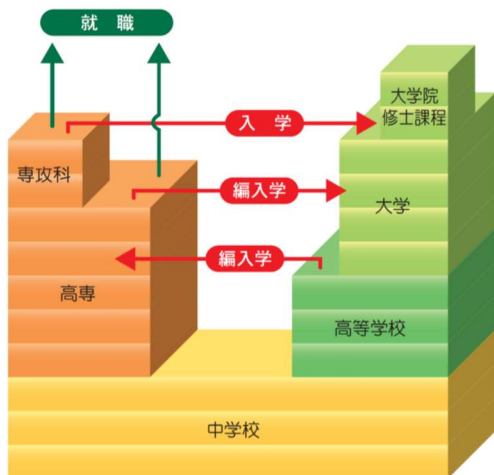

求める入学志願者像

- (1) 中学における学習内容をしっかりと理解している人
- (2) 数学や理科に興味を持ち、科学の発展に夢を持っている人
- (3) 何事にも積極的に挑戦し、自ら進んで学習できる人
- (4) 他人を思いやり、協調していける人

高専制度

アクセス

近鉄名古屋線白子駅下車。白子駅西口から三重交通バス平田町行き・鈴鹿サーキット行きに乗車約10分。東旭が丘3丁目で下車。バス停から徒歩7分。